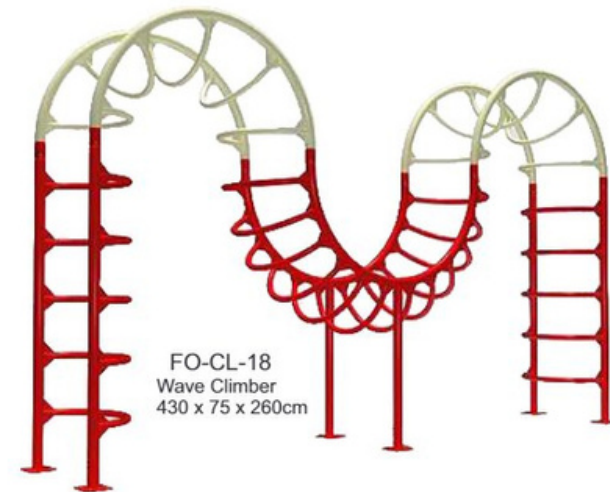

Mangoj Stores

FO-CL-09
Monkey Bar
L-7 x W-4 x H-7.5 Ft

FO-CL-10
Swinging loop rung
L-9 x W-4 x H-7.5 Ft

FO-CL-11
Junior Climber
L-12 x W- 4.8 x H-6 Ft

FO-CL-12
Fruit Climber
L-11.9 x W-4.3 x H-9.6 Ft

FO-CL-13
Multitask Climber
650X420x280cm

Mangoj Stores

FO-CL-14
Wall Climber
4ft Width x 8ft Height

FO-CL-16
Triple Climber
300 x 130 x 180cm

FO-CL-17
Mini Sunset Climber

FO-CL-18
Wave Climber
430 x 75 x 260cm

FITNESS

Mangoj Stores

FO-FN-01
Abb Trainer
30 x 112 x 63cm